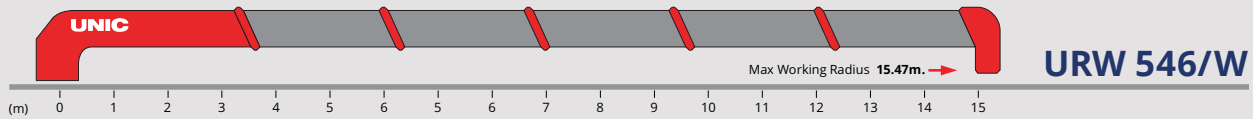

*APPROXIMATE, ALLOW TOLERANCE FOR ADDITIONAL CLEARANCE

WORKING RADIUS	2.9	3.5	4	4.5	5	5.5	6	7	8	9	10	11	12	13	14	15	16	17.78
1ST BOOM	4.05	3.35	3.1 (3.75M)															
2ND BOOM	4.05	3.35	3.05	2.45	2.15	1.9	1.65 (6.15M)											
3RD BOOM	3.05	3.05	3.05	2.45	2.15	1.9	1.65	1.35	1.05 (8.5M)									
4TH BOOM	2.05	2.05	2.05	2.05	1.85	1.7	1.5	1.25	1.05	0.9	0.8	0.75 (10.82)						
5TH BOOM	1.35	1.35	1.35	1.35	1.35	1.25	1.15	1	0.85	0.75	0.7	0.65	0.6	0.55 (13.14M)				
6TH BOOM		0.55	0.55	0.55	0.55	0.55	0.55	0.45	0.42	0.4	0.37	0.35	0.32	0.3	0.27	0.25 (15.46M)		
7TH BOOM			0.35	0.35	0.35	0.35	0.35	0.3	0.28	0.25	0.22	0.21	0.2	0.19	0.18	0.17	0.16	0.15