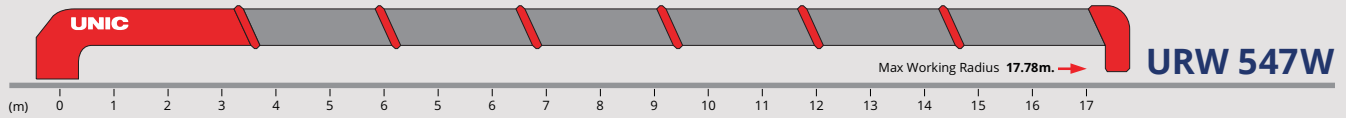

WORKING RADIUS	2.9	3.5	4	4.5	5	5.5	6	7	8	9	10	11	12	13	14	15	16	17.78
1ST BOOM	4.05	3.35	3.1 (3.75M)															
2ND BOOM	4.05	3.35	3.05	2.45	2.15	1.9	1.65 (6.15M)											
3RD BOOM	3.05	3.05	3.05	2.45	2.15	1.9	1.65	1.35	1.05 (8.5M)									
4TH BOOM	2.05	2.05	2.05	2.05	1.85	1.7	1.5	1.25	1.05	0.9	0.8	0.75 (10.82)						
5TH BOOM	1.35	1.35	1.35	1.35	1.35	1.25	1.15	1	0.85	0.75	0.7	0.65	0.6	0.55 (13.14M)				
6TH BOOM		0.55	0.55	0.55	0.55	0.55	0.55	0.45	0.42	0.4	0.37	0.35	0.32	0.3	0.27	0.25 (15.46M)		
7TH BOOM			0.35	0.35	0.35	0.35	0.35	0.3	0.28	0.25	0.22	0.21	0.2	0.19	0.18	0.17	0.16	0.15