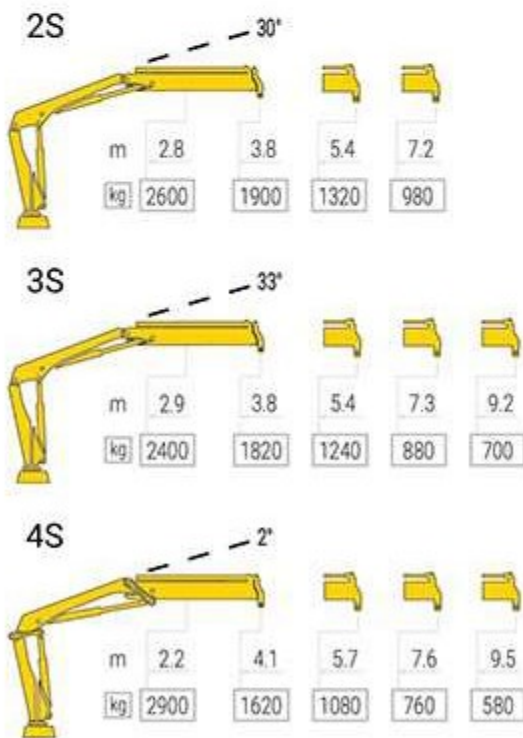

## 80D

MODEL	80D-2	80D-3	80D-4
WEIGHT	1233	1323	1403
TM	7.28	6.69	6.64
SLEW ANGLE	406	406	406
HEIGHT	1900	1900	1915
WIDTH	2190	2190	2345
INSTALLATION SPACE	895	955	930
STABILISER WIDTH	4890	4890	5030

STANDARD