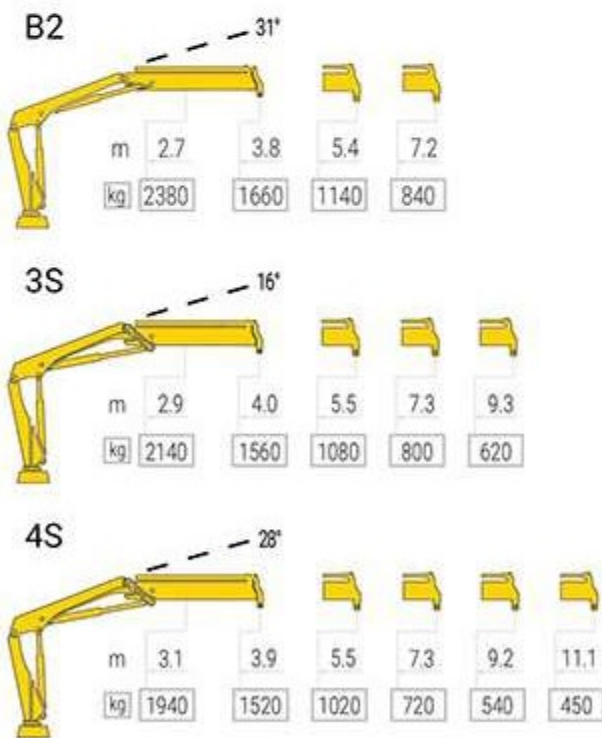

**“THE PERFECT BALANCE”**

# 65D

MODEL	65D-2	65D-3	65D-4
WEIGHT	1058	1158	1228
TM	6.42	6.24	5.93
SLEW ANGLE	410	410	410
HEIGHT	1900	1900	1900
WIDTH	2190	2190	2345
INSTALLATION SPACE	825	825	825
STABILISER WIDTH	4770	4770	4770

STANDARD