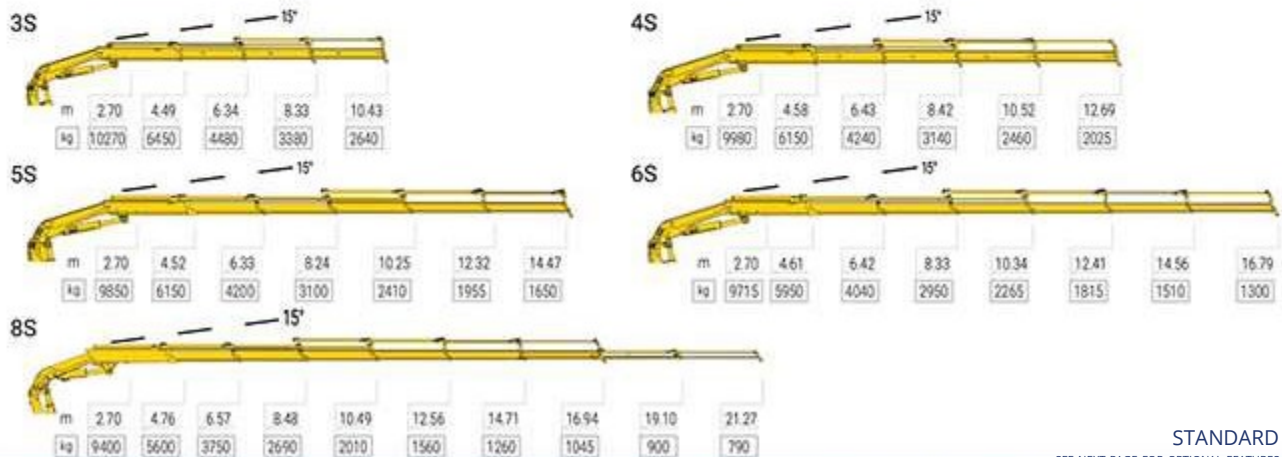

"EXTRAORDINARY OUTREACH"

315

MODEL	315-3S	315-4S	315-5S	315-6S	315-8S
WEIGHT	3265	3445	3580	3705	3945
TM	29.97	28.18	27.8	27.44	26.67
SLEW ANGLE	∞	∞	∞	∞	∞
HEIGHT	2355	2355	2355	2355	2355
WIDTH	2500	2500	2500	2500	2500
INSTALLATION SPACE	1225	1225	1275	1275	1345
STABILISER WIDTH	6590	6590	6590	6590	6590

STANDARD
SEE NEXT PAGE FOR OPTIONAL FEATURES

MODEL	4S+JIB 3S LIGHT	4S+JIB 3S HEAVY DUTY	4S+JIB 4S LIGHT	4S+JIB 4S HEAVY DUTY	5S+JIB 3S	5S+JIB 4S	6S+JIB 3S	6S+JIB 4S
WEIGHT	4070	4275	4135	4365	4320	4295	4370	4435
TM	28.18	28.18	28.18	28.18	27.8	28.7	27.44	27.44
SLEW ANGLE	∞	∞	∞	∞	∞	∞	∞	∞
HEIGHT	2540	2600	2540	2600	2540	2540	2540	2540
WIDTH	2500	2500	2500	2500	2500	2500	2500	2500
INSTALLATION SPACE	1330	1330	1330	1330	1385	1385	1385	1385
STABILISER WIDTH	6590	6590	6590	6590	6590	6590	6590	6590

4S+JIB 3S LIGHT

4S+JIB 3S HEAVY DUTY

4S+JIB 4S LIGHT

4S+JIB 4S HEAVY DUTY

5S+JIB 3S

5S+JIB 4S

6S+JIB 3S

6S+JIB 4S