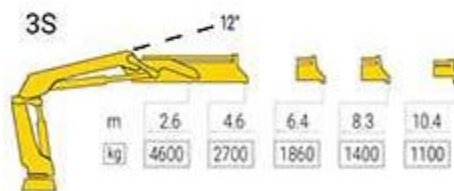

# 145HP

MODEL	145HP-2	145HP-3	145HP-4	145HP-5
WEIGHT	2134	2244	2344	2434
TM	12.6	12.45	11.75	11.6
SLEW ANGLE	415	415	415	415
HEIGHT	2261	2261	2261	2261
WIDTH	2378	2462	2479	2500
INSTALLATION SPACE	1102	1123	1112	1124
STABILISER WIDTH	5504	5504	5504	5504