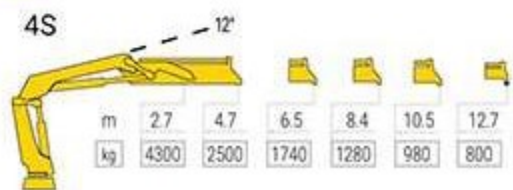

# 145HP

MODEL	145HP-2	145HP-3	145HP-4	145HP-5
WEIGHT	2134	2244	2344	2434
TM	12.6	12.45	11.75	11.6
SLEW ANGLE	415	415	415	415
HEIGHT	2261	2261	2261	2261
WIDTH	2378	2462	2479	2500
INSTALLATION SPACE	1102	1123	1112	1124
STABILISER WIDTH	5504	5504	5504	5504