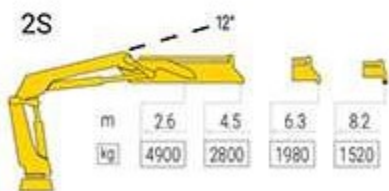

# 145HP

MODEL	145HP-2	145HP-3	145HP-4	145HP-5
WEIGHT	2134	2244	2344	2434
TM	12.6	12.45	11.75	11.6
SLEW ANGLE	415	415	415	415
HEIGHT	2261	2261	2261	2261
WIDTH	2378	2462	2479	2500
INSTALLATION SPACE	1102	1123	1112	1124
STABILISER WIDTH	5504	5504	5504	5504