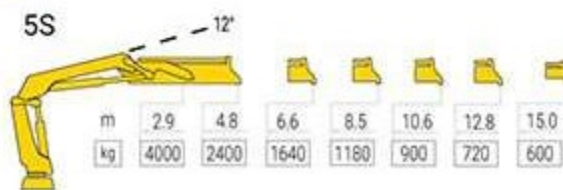

# 145HP

MODEL	145HP-2	145HP-3	145HP-4	145HP-5
WEIGHT	2134	2244	2344	2434
TM	12.6	12.45	11.75	11.6
SLEW ANGLE	415	415	415	415
HEIGHT	2261	2261	2261	2261
WIDTH	2378	2462	2479	2500
INSTALLATION SPACE	1102	1123	1112	1124
STABILISER WIDTH	5504	5504	5504	5504