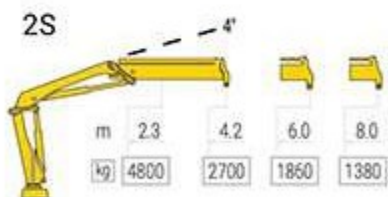

“PRECISION”

125HP

MODEL	125HP-2	125HP-3	125HP-4	125HP-5
WEIGHT	1831	1951	2071	2171
TM	11.3	11	10.6	10.2
SLEW ANGLE	406	406	406	406
HEIGHT	2170	2170	2170	2170
WIDTH	2231	2390	2392	2486
INSTALLATION SPACE	910	962	905	978
STABILISER WIDTH	5570	5570	5570	5570