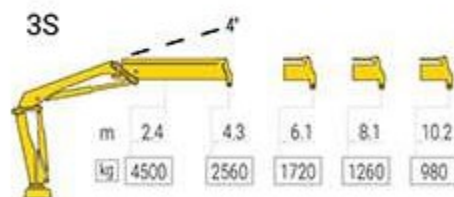

“PRECISION”

125HP

MODEL	125HP-2	125HP-3	125HP-4	125HP-5
WEIGHT	1831	1951	2071	2171
TM	11.3	11	10.6	10.2
SLEW ANGLE	406	406	406	406
HEIGHT	2170	2170	2170	2170
WIDTH	2231	2390	2392	2486
INSTALLATION SPACE	910	962	905	978
STABILISER WIDTH	5570	5570	5570	5570