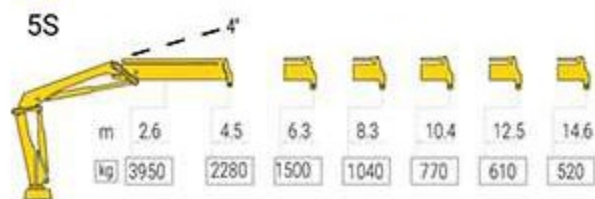

“PRECISION”

125HP

MODEL	125HP-2	125HP-3	125HP-4	125HP-5
WEIGHT	1831	1951	2071	2171
TM	11.3	11	10.6	10.2
SLEW ANGLE	406	406	406	406
HEIGHT	2170	2170	2170	2170
WIDTH	2231	2390	2392	2486
INSTALLATION SPACE	910	962	905	978
STABILISER WIDTH	5570	5570	5570	5570