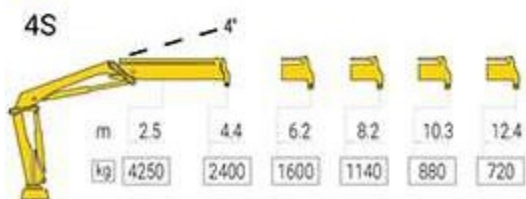

“PRECISION”

125HP

MODEL	125HP-2	125HP-3	125HP-4	125HP-5
WEIGHT	1831	1951	2071	2171
TM	11.3	11	10.6	10.2
SLEW ANGLE	406	406	406	406
HEIGHT	2170	2170	2170	2170
WIDTH	2231	2390	2392	2486
INSTALLATION SPACE	910	962	905	978
STABILISER WIDTH	5570	5570	5570	5570